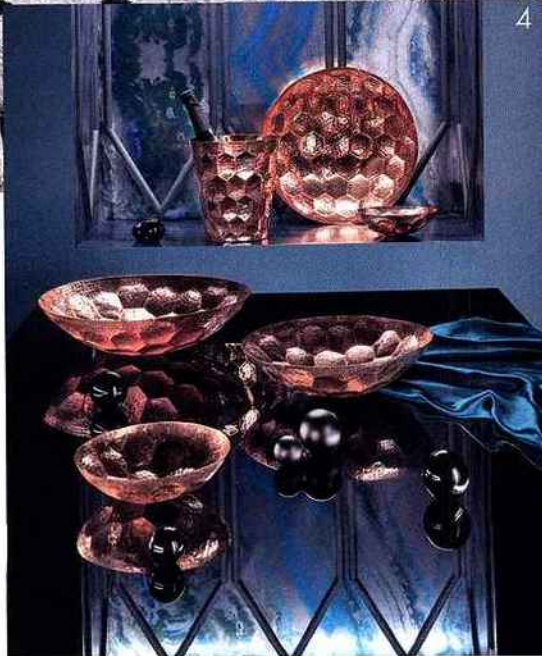

Pop in the kasbah!

1. Tapis "Riff", design Éric Gizard, **Toulemonde Bochart**. **2.** Papier peint "Signoria", design Christian Benini, **Wall & Decò**. **3.** Tapis "Chobi Deep Red", **Nanimarquina**. **4.** Coupelles et sceau à glace "Hex", **Tom Dixon**. **5.** Jarre en pneu, **Tadé Pays du Levant**. **6.** Plat berbère, **Nadia Dafri**. **7.** Tapis "Mahal", **Conforama**. **8.** Suspensions "Moroccan Pierced Antique Brass Hanging Lamp", **Moroccan Bazaar**. **9.** Tajine, coloris cerise, **Le Creuset**. **10.** Verres, coll. Sommelier, design Michael Anastassiades', **Puiforcat**.