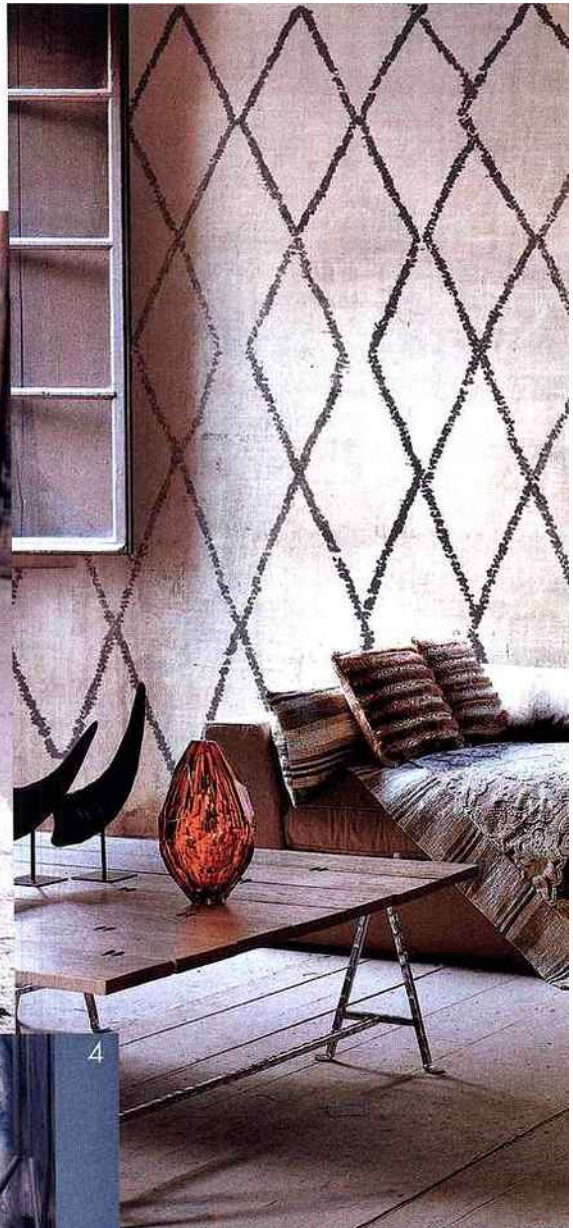

Pop in the kasbah!

1. Tapis "Riff", design Éric Gizard, **Toulemonde Bochart**. **2.** Papier peint "Signoria", design Christian Benini, **Wall & Decò**. **3.** Tapis "Chobi Deep Red", **Nanimarquina**. **4.** Coupelles et sceau à glace "Hex", **Tom Dixon**. **5.** Jarre en pneu, **Tadé Pays du Levant**. **6.** Plat berbère, **Nadia Dafri**. **7.** Tapis "Mahal", **Conforama**. **8.** Suspensions "Moroccan Pierced Antique Brass Hanging Lamp", **Moroccan Bazaar**. **9.** Tajine, coloris cerise, **Le Creuset**. **10.** Verres, coll. Sommelier, design Michael Anastassiades', **Puiforcat**.